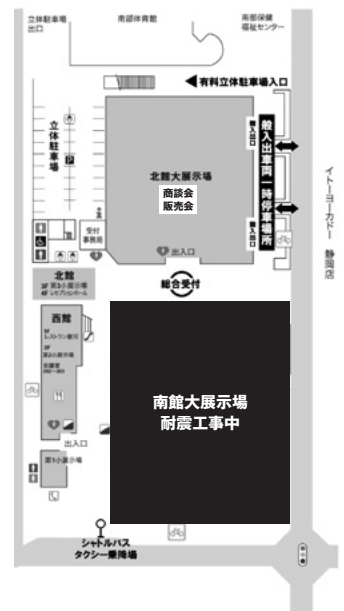

【T】展示

小間	事業所名	都道府県	信用金庫	部店	ページ
T1	株式会社あんどぶらす	静岡	しずおか焼津	本店営業部	341
T2	有限会社エイエムプログレス	静岡	しずおか焼津	瀬名	316
T3	コマーシャルフォトB'	静岡	しずおか焼津	高松	156
T4	株式会社佐藤工業所	静岡	しずおか焼津	岡部	13
T5	三幸エンジニアリング株式会社	静岡	しずおか焼津	東新田	59

【T】展示

小間	事業所名	都道府県	信用金庫	部店	ページ
T6	株式会社三豊工業	静岡	しずおか焼津	長田南	230
T7	株式会社事務機器センター	静岡	しずおか焼津	安西	323
T8	大和木産株式会社	静岡	しずおか焼津	むかごセンター	41
T9	株式会社社工務店	静岡	しずおか焼津	前島	246
T10	株式会社永倉商会	静岡	しずおか焼津	清水	174
T11	株式会社HALO	静岡	しずおか焼津	藤枝	300
T12	株式会社モータープラザカワイ	静岡	しずおか焼津	大富	307
T13	株式会社リパティ	静岡	しずおか焼津	駅南	348

ふるさとと産販売会2022

ふるさとと産販売会2022

小間	事業所名	都道府県	信用金庫	部店	ページ
販44	有限会社仁科商店	静岡	しずおか焼津	長田南	86
販45	農村木島平株式会社	長野	長野	飯山	86
販46	萩原製茶株式会社	静岡	しずおか焼津	岡部	87
販47	株式会社一言	静岡	しずおか焼津	藤枝上	89
販48	ブチ・プラム	山梨	甲府	石和	90
販49	ホソツケ食品有限公司	静岡	しずおか焼津	中央	91
販50	真富土屋食品株式会社	静岡	しずおか焼津	駅南	92
販51	有限会社まるととづか	静岡	しずおか焼津	榛原	94
販52	株式会社マリヒコ松柏堂本店	静岡	しずおか焼津	小鹿	94
販53	水谷商店	静岡	しずおか焼津	興津	95
販54	株式会社村松製油所	静岡	しずおか焼津	榛原	96
販55	焼津冷蔵株式会社	静岡	しずおか焼津	石津	96
販56	ヤマクニ水産株式会社	静岡	しずおか焼津	むかごセンター	98
販57	株式会社ヤマ十増田商店	静岡	しずおか焼津	小川	98

信金別小間申込先数

1000	信金中央金庫	1
1385	甲府信用金庫	9
1386	山梨信用金庫	7
1390	長野信用金庫	3
1392	上田信用金庫	1
1393	諏訪信用金庫	3
1501	しずおか焼津信用金庫	183
1502	静清信用金庫	6
1503	浜松いわた信用金庫	2
1505	沼津信用金庫	3
1506	三島信用金庫	2
1507	富士宮信用金庫	2
1513	島田掛川信用金庫	7
1515	富士信用金庫	5
1517	遠州信用金庫	1
15信金合計		235

会場

ツインメッセ静岡 北館大展示場