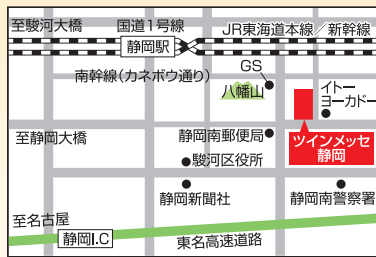

## しんきんフェア 静岡2019

静岡信用金庫  
 浜松いわた信用金庫  
 沼津信用金庫  
 三島信用金庫  
 富士宮信用金庫  
 島田掛川信用金庫  
 富士信用金庫  
 遠州信用金庫  
 岐阜信用金庫  
 高山信用金庫  
 東濃信用金庫  
 岡崎信用金庫  
 蒲郡信用金庫  
 北伊勢上野信用金庫  
 桑名三重信用金庫  
 阿南信用金庫  
 福岡ひびき信用金庫  
 唐津信用金庫

### 交通案内

- バス:JR 静岡駅北口11番乗り場から「登呂コープタウン行き」約10分「南郵便局ツインメッセ前」下車
- タクシー:JR 静岡駅南口から約7分
- 静鉄電車:春日町駅下車、徒歩約12分
- 東名高速道路:静岡インターから車で約15分
- 新東名高速道路:新静岡インターから車で約25分
- ツインメッセ駐車場(有料)30分ごと100円

- 山梨 北海道
- 静岡 東京
- 愛知 神奈川
- 三重 茨城
- 佐賀 岐阜 埼玉
- 熊本 徳島 群馬
- 富山 福岡 長野